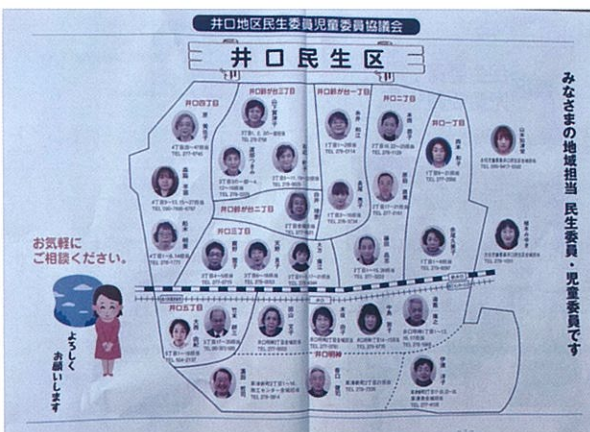

民生委員・児童委員の改選

12月1日(木)3年に一度の民生委員・児童委員の改選が行われました。井口地区では28名が厚生労働大臣から委嘱を受け8町内を担当することになりました。民生委員は、地域の皆様と行政、その他、関係機関への橋渡しや、子育て支援、一人暮らしの高齢者への見守りなど幅広く活動しております。